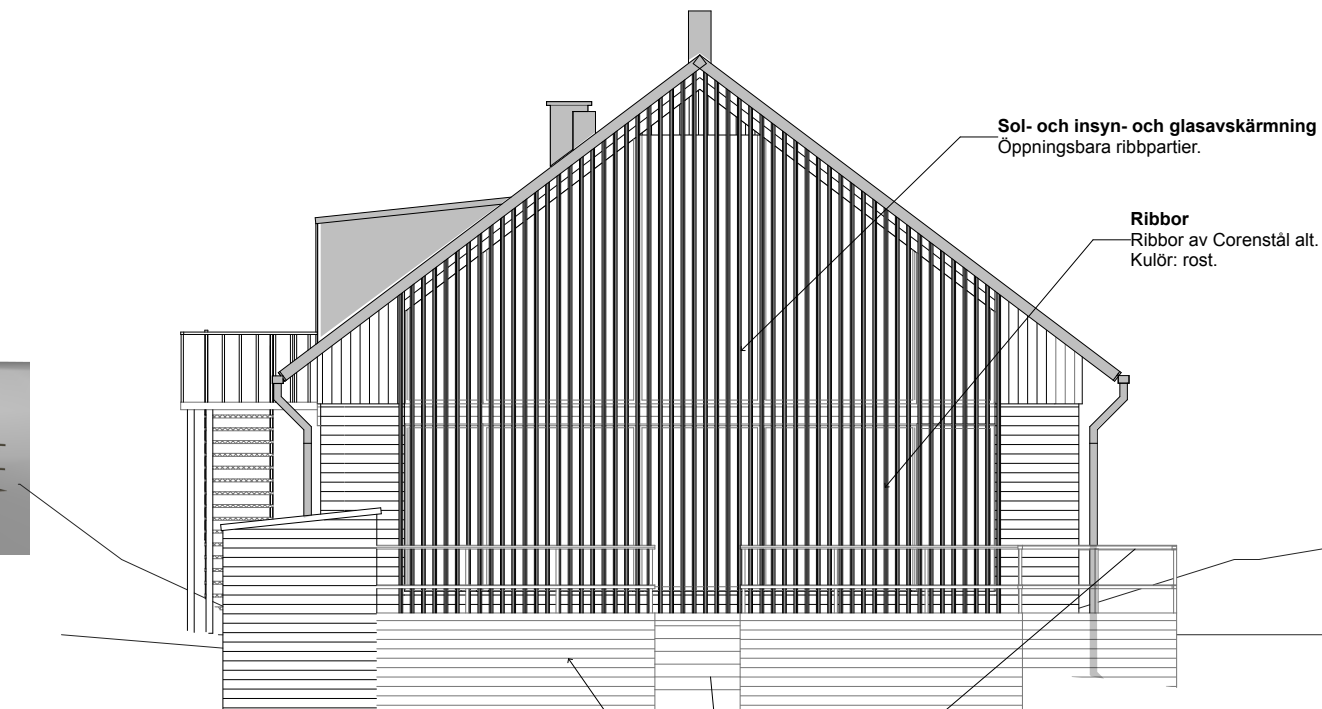

Dörrmaterial o kulör
Trädörr.
Kulör: lika tidigare färg.
Mörkare brun/gul.

Fasadmateriäl o kulör
Liggande Z-träpanel.
Kulör:
lika tidigare färg. Beige/brun/ gul.

Sockel
Sockel av natursten
lika tidigare

Fasad mot Söder

Fönstermaterial o kulör
Träfönster.
Kulör: lika tidigare färg.
Rostbrun/röd

Sol- och insyn- och glasavskärmning
Öppningsbara ribbpartier.

Ribbor
Ribbor av Corenstål alt. trä.
Kulör: rost.

Fasad mot Väster

Terrass
Rött vitiolbehandlat trä.
Kulör: rödbrun

Poolteknik. Tak
Svart papp.
Kulör lika huvudtak.

Poolteknik. Fasad
Trä.
Kulör lika huvudfasad.

Fasad mot Norr

SKALA 1:50
0 1 2
METER

SKALA 1:100
0 1 2 5
METER