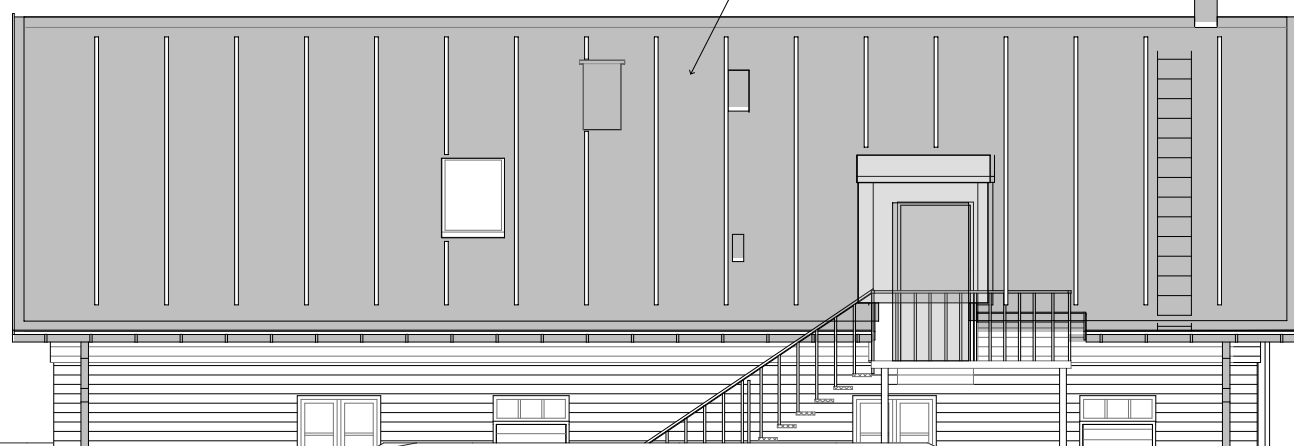

Fasad mot Söder

Fönstermaterial o kulör
Träfönster.
Kulör: lika tidigare färg.
Rostbrun/röd

Sol- och insyn- och glasavskärmning
Öppningsbara ribbpartier.

Ribbor
Ribbor av Corenstål alt. trä.
Kulör: rost.

Fasad mot Väster

Terrass
Rött vitiolbehandlat trä.
Kulör: rödbrun

Poolteknik. Tak
Svart papp.
Kulör lika huvudtak.

Poolteknik. Fasad
Trä.
Kulör lika huvudfasad.

Fasad mot Norr

SKALA 1:50
0 1 2
METER

SKALA 1:100
0 1 2 5
METER